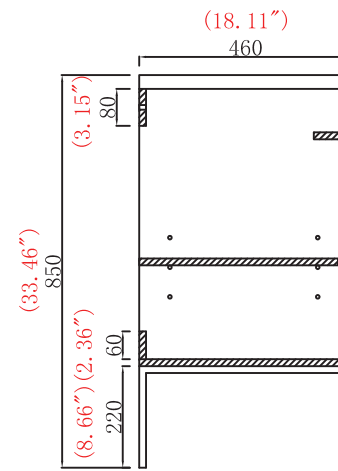

48" wide

Side View